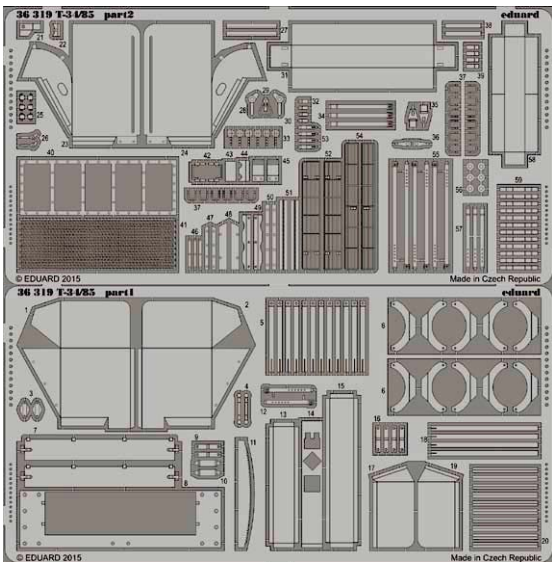

36319 T-34/85 1/35 Academy