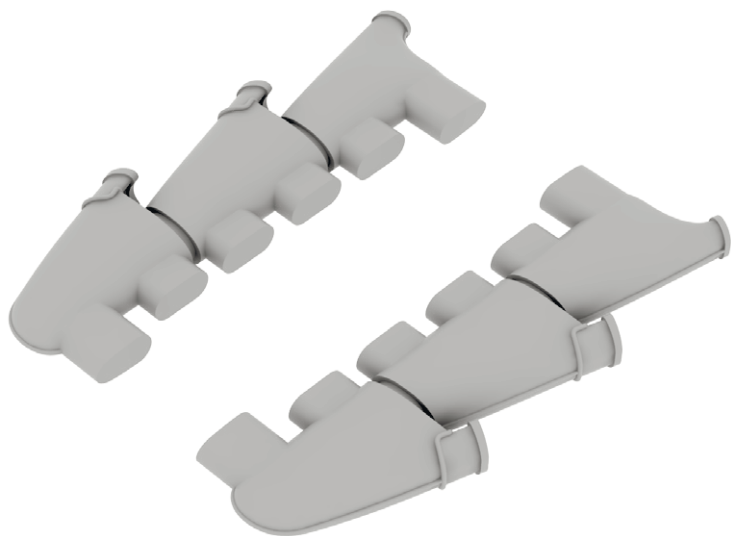

648211 Spitfire Mk.I exhaust stacks 1/48 Airfix

BRASSIN выхлопные патрубки для модели Spitfire Mk.I AIRFIX в масштабе 1/48.

Содержимое набора:

- 2 смоляные детали
- Маски
- Декали: не входят
- Фототравление: не входит