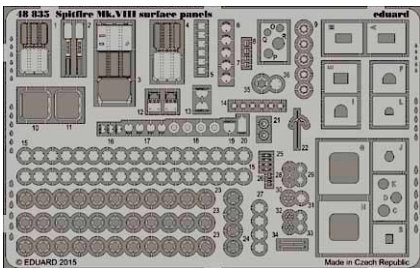

BIG49125 SPITFIRE MK.VIII 1/48 EDUARD

- 48834 Spitfire Mk.VIII landing flaps
- 48835 Spitfire Mk.VIII surface panels
- 49708 Spitfire Mk.VIII