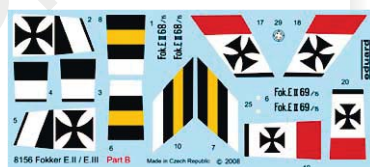

8156 Fokker E.II / E.III
Part B
Made in Czech Republic © 2008