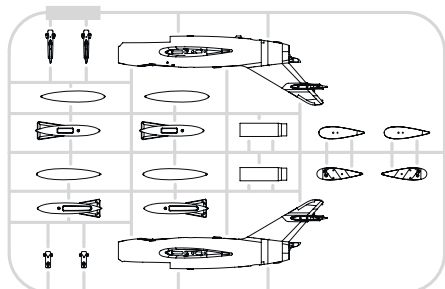

СОДЕРЖИМОЕ

НОВЫЕ ОТЛИВКИ ДЛЯ MiG-15УТИ