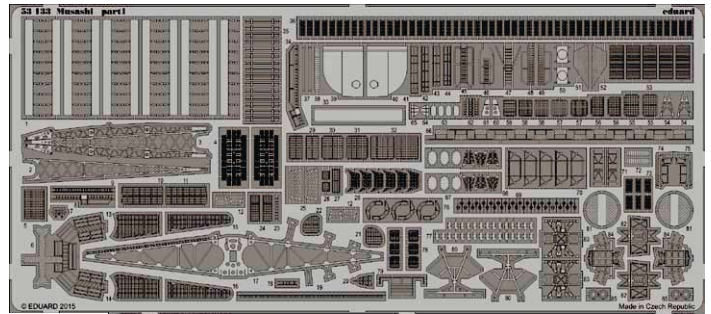

BIG5328 MUSASHI 1/350 Tamiya

- 53133 Musashi
- 53134 Musashi railings
- 53135 Musashi floor plates
- 17518 IJN Figures S.A.
- 17518 IJN Figures S.A.