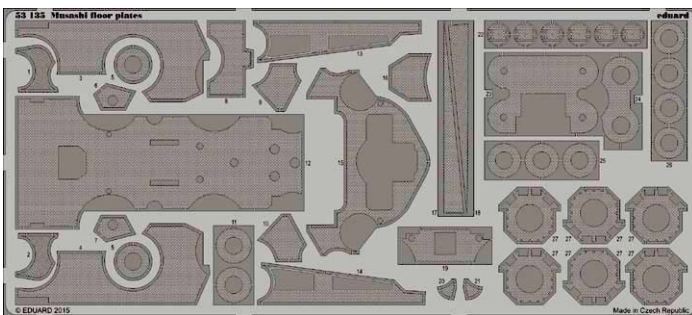

BIG5328 MUSASHI 1/350 Tamiya

- 53133 Musashi
- 53134 Musashi railings
- 53135 Musashi floor plates
- 17518 IJN Figures S.A.
- 17518 IJN Figures S.A.

BIG49125 SPITFIRE MK.VIII 1/48 EDUARD

- 48834 Spitfire Mk.VIII landing flaps
- 48835 Spitfire Mk.VIII surface panels
- 49708 Spitfire Mk.VIII