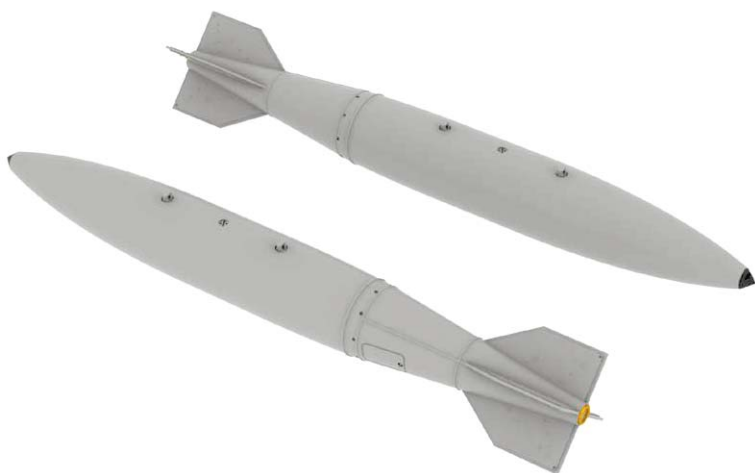

648212 Mk.84 bombs 1/48

BRASSIN авиационные бомбы Mk.84 в масштабе 1/48. В наборе две бомбы.

Содержимое набора:

- 8 смоляных деталей
- Маски: не входят
- Декали
- Фототравление: не входит