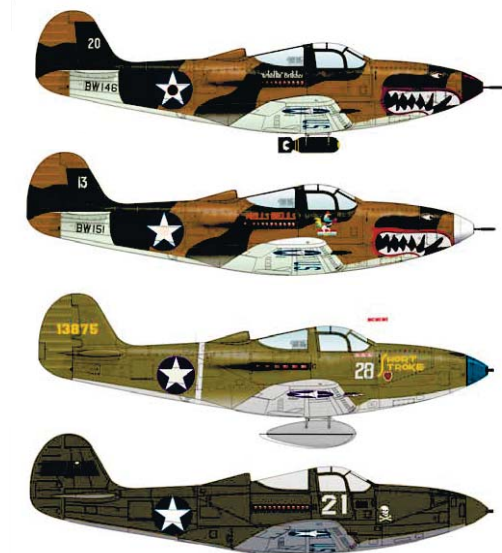

СОДЕРЖИМОЕ:

Отливки: Eduard

Фототравление: 2 (1 color)

Маски: 1

Маркировка: 8

Декали: Eduard, stencils Eduard

Brassin: колеса основных шасси (2 набора - 2 типа)

eduard
BRASSIN