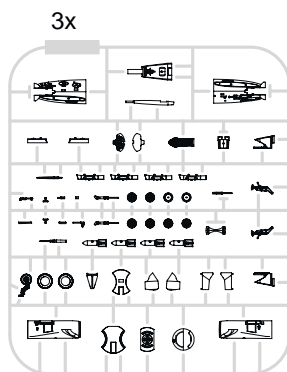

ДОПОЛНЕНИЯ:

672008 MiG-15 ejection seat (Brassin)

672007 MiG-15 wheels (Brassin)

672021 MiG-15 airbrakes (Brassin)

672022 MiG-15 cockpit (Brassin)

72574 MiG-15 landing flaps (Brassin)

672020 MiG-15bis airbrakes (Brassin)

672024 MiG-15bis cockpit (Brassin)

72575 MiG-15/ MiG-15bis exterior (PE-SET)

672028 SR-55 rocket pod (Brassin)

672023 OFAB-100 bomb (Brassin)

672009 S-21 Soviet unguided rocket (Brassin)

СОДЕРЖИМОЕ

НОВЫЕ ОТЛИВКИ ДЛЯ MiG-15УТИ