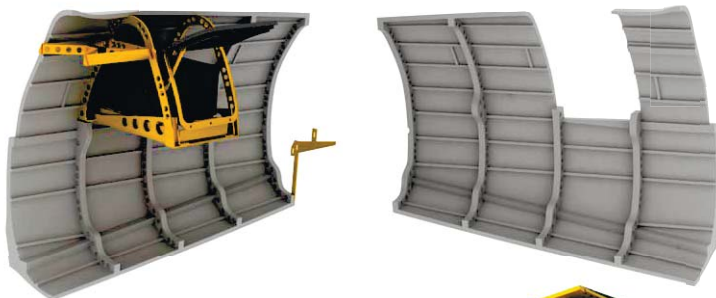

SIN64818 SPITFIRE Mk.Vb 1/48 Airfix

- 648178 Spitfire Mk.V wheels
- 648179 Spitfire Mk.V exhaust stacks
- 648183 Spitfire Mk.V cockpit
- 648184 Spitfire Mk.V radio compartment
- 648198 Spitfire Mk.Vb gun bays
- 48822 Spitfire Mk.V landing flaps
- EX440 Spitfire Mk.V 1/48