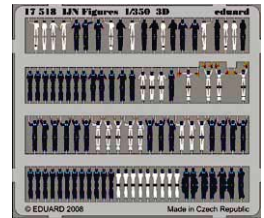

BIG5328 MUSASHI 1/350 Tamiya

- 53133 Musashi
- 53134 Musashi railings
- 53135 Musashi floor plates
- 17518 IJN Figures S.A.
- 17518 IJN Figures S.A.