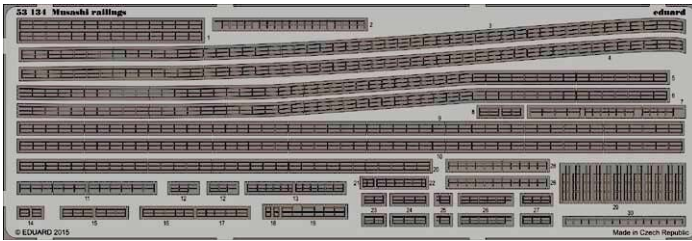

BIG5328 MUSASHI 1/350 Tamiya

- 53133 Musashi
- 53134 Musashi railings
- 53135 Musashi floor plates
- 17518 IJN Figures S.A.
- 17518 IJN Figures S.A.

BIG49125 SPITFIRE MK.VIII 1/48 EDUARD

- 48834 Spitfire Mk.VIII landing flaps
- 48835 Spitfire Mk.VIII surface panels
- 49708 Spitfire Mk.VIII