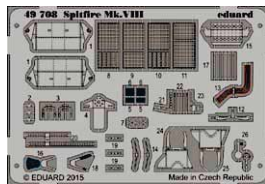

BIG49125 SPITFIRE MK.VIII 1/48 EDUARD

- 48834 Spitfire Mk.VIII landing flaps
- 48835 Spitfire Mk.VIII surface panels
- 49708 Spitfire Mk.VIII