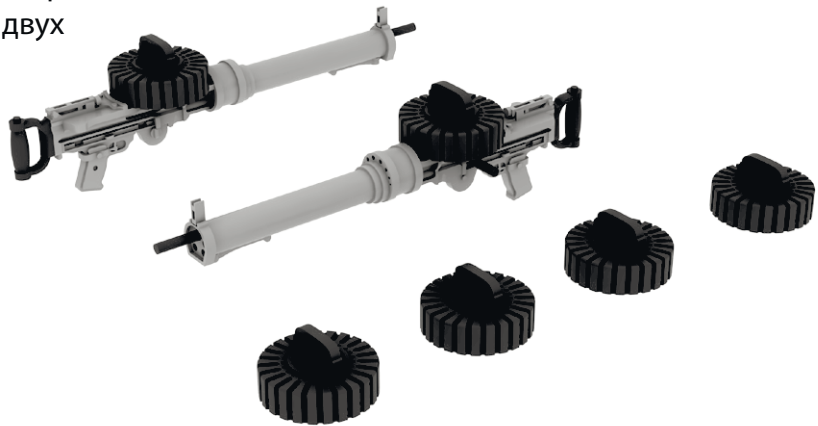

648204 Lewis Mk.II WW1 gun 1/48

BRASSIN набор для сборки пулемета Lewis Mk.II WW1 в масштабе 1/48. Набор содержит детали для сборки двух пулеметов и шесть магазинов.

Содержимое набора:

- 14 смоляных деталей
- Маски: не входят
- Декали: не входят
- Фототравление