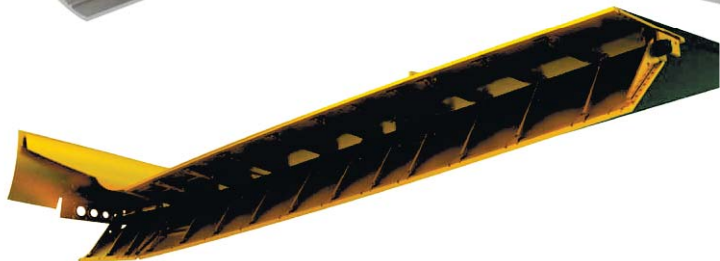

SIN64818 SPITFIRE Mk.Vb 1/48 Airfix

- 648178 Spitfire Mk.V wheels
- 648179 Spitfire Mk.V exhaust stacks
- 648183 Spitfire Mk.V cockpit
- 648184 Spitfire Mk.V radio compartment
- 648198 Spitfire Mk.Vb gun bays
- 48822 Spitfire Mk.V landing flaps
- EX440 Spitfire Mk.V 1/48