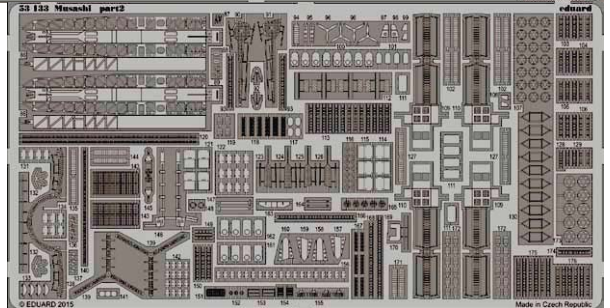

BIG5328 MUSASHI 1/350 Tamiya

- 53133 Musashi
- 53134 Musashi railings
- 53135 Musashi floor plates
- 17518 IJN Figures S.A.
- 17518 IJN Figures S.A.