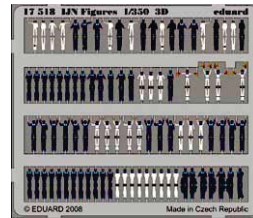

BIG5328 MUSASHI 1/350 Tamiya

- 53133 Musashi
- 53134 Musashi railings
- 53135 Musashi floor plates
- 17518 IJN Figures S.A.
- 17518 IJN Figures S.A.