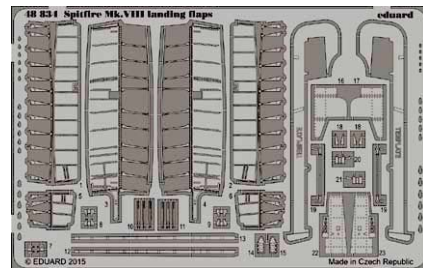

BIG5328 MUSASHI 1/350 Tamiya

- 53133 Musashi
- 53134 Musashi railings
- 53135 Musashi floor plates
- 17518 IJN Figures S.A.
- 17518 IJN Figures S.A.

BIG49125 SPITFIRE MK.VIII 1/48 EDUARD

- 48834 Spitfire Mk.VIII landing flaps
- 48835 Spitfire Mk.VIII surface panels
- 49708 Spitfire Mk.VIII