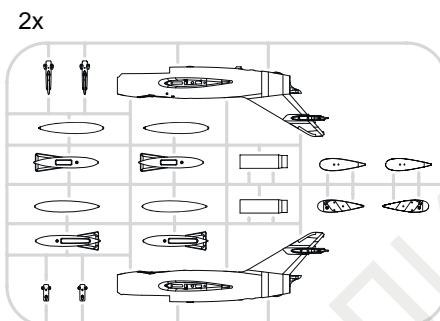

СОДЕРЖИМОЕ

НОВЫЕ ОТЛИВКИ ДЛЯ MiG-15УТИ