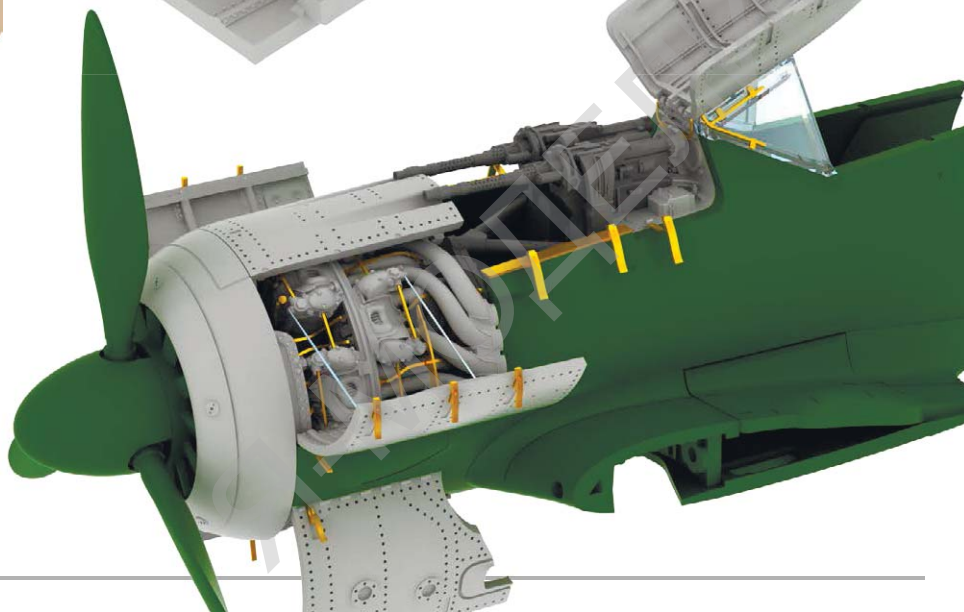

Все наборы, входящие в набор BIGSIN, Вы можете приобрести отдельно. Покупая BIGSIN, Вы экономите 30%!