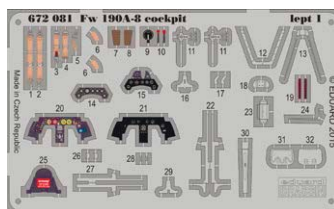

Все наборы, входящие в набор BIGSIN, Вы можете приобрести отдельно. Покупая BIGSIN, Вы экономите 30%!