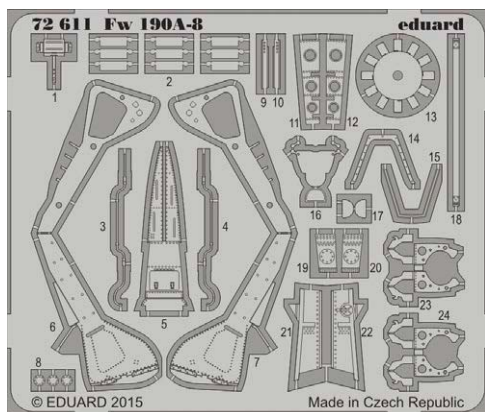

Все наборы, входящие в набор BIGSIN, Вы можете приобрести отдельно. Покупая BIGSIN, Вы экономите 30%!