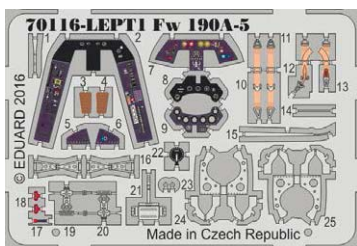

ProfiPACK edition

Модель самолета Fw 190A-5 в масштабе 1/72. Первый проект компании EDUARD в 2016-м году

БАЗОВАЯ ИНФОРМАЦИЯ:

NAME: **Fw 190A-5**
CAT. NO.: 70116
SCALE: 1/72
RANGE: ProfiPack
СОДЕРЖИМОЕ:
SPRUES: Eduard
PE-SETS: 1 color
PAINTING MASK: Yes
MARKINGS: 5
BRASSIN: No
DECALS: Eduard (No preview)

ДОПОЛНЕНИЯ:

672095 Fw 190A wheels early (Brassin)
672086 Fw 190A propeller (Brassin)
72619 Fw 190A-5 landing flaps (PE-Set)
72620 Fw 190A-5 (PE-Set)

СОДЕРЖИМОЕ