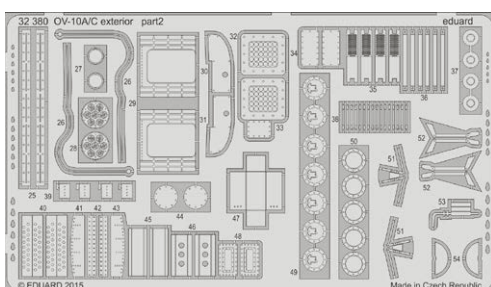

BIG3358 OV-10A/C 1/32 KITTY HAWK

- 32380 OV-10A/C exterior
- 32850 OV-10A/C
- 32381 OV-10A/C seatbelts
- JX185 OV-10A/C
- 32501 Remove Before Flight