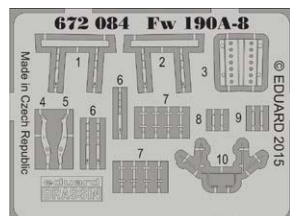

Все наборы, входящие в набор BIGSIN, Вы можете приобрести отдельно. Покупая BIGSIN, Вы экономите 30%!