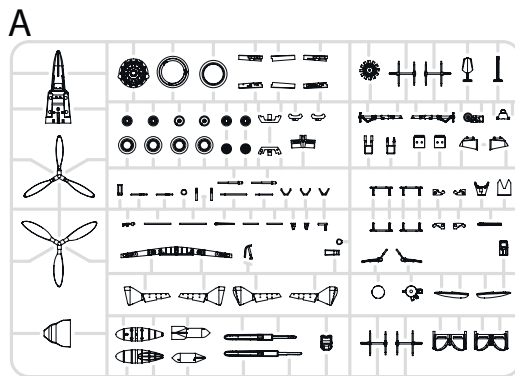

ProfiPACK edition

Модель самолета Fw 190A-5 в масштабе 1/72. Первый проект компании EDUARD в 2016-м году

БАЗОВАЯ ИНФОРМАЦИЯ:

NAME: **Fw 190A-5**
CAT. NO.: 70116
SCALE: 1/72
RANGE: ProfiPack
СОДЕРЖИМОЕ:
SPRUES: Eduard
PE-SETS: 1 color
PAINTING MASK: Yes
MARKINGS: 5
BRASSIN: No
DECALS: Eduard (No preview)

ДОПОЛНЕНИЯ:

672095 Fw 190A wheels early (Brassin)
672086 Fw 190A propeller (Brassin)
72619 Fw 190A-5 landing flaps (PE-Set)
72620 Fw 190A-5 (PE-Set)

СОДЕРЖИМОЕ