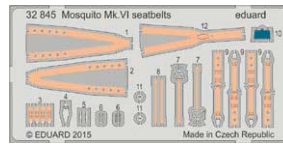

**BIG3358 OV-10A/C 1/32 KITTY HAWK**

- 32380 OV-10A/C exterior
- 32850 OV-10A/C
- 32381 OV-10A/C seatbelts
- JX185 OV-10A/C
- 32501 Remove Before Flight

Я-МОДЕЛИСТ

**BIG3359 MOSQUITO Mk.VI 1/32 TAMIYA**

- 32845 Mosquito Mk.VI seatbelts
- 32379 Mosquito Mk.VI exterior
- 32849 Mosquito Mk.VI interior
- JX184 Mosquito Mk.VI