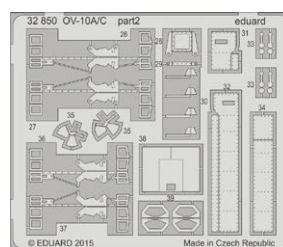

BIG3358 OV-10A/C 1/32 KITTY HAWK

- 32380 OV-10A/C exterior
- 32850 OV-10A/C
- 32381 OV-10A/C seatbelts
- JX185 OV-10A/C
- 32501 Remove Before Flight