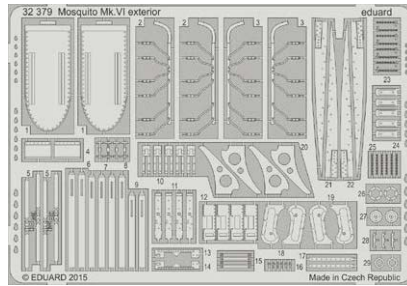

**BIG3358 OV-10A/C 1/32 KITTY HAWK**

- 32380 OV-10A/C exterior
- 32850 OV-10A/C
- 32381 OV-10A/C seatbelts
- JX185 OV-10A/C
- 32501 Remove Before Flight

Я-МОДЕЛИСТ

**BIG3359 MOSQUITO Mk.VI 1/32 TAMIYA**

- 32845 Mosquito Mk.VI seatbelts
- 32379 Mosquito Mk.VI exterior
- 32849 Mosquito Mk.VI interior
- JX184 Mosquito Mk.VI