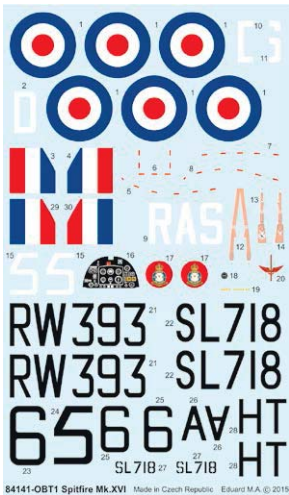

Spitfire Mk.XVI Bubbletop

WEEKEND
edition

Модель самолета Spitfire Mk.XVI Bubbletop Weekend в масштабе 1/48.

БАЗОВАЯ ИНФОРМАЦИЯ:

NAME: Spitfire Mk.XVI Bubbletop

CAT. NO.: 84141

SCALE: 1/48

RANGE: Weekend

СОДЕРЖИМОЕ:

SPRUES: Eduard

PE-SETS: No

PAINTING MASK: No

MARKINGS: 2

BRASSIN: No

DECALS: Eduard

ДОПОЛНЕНИЯ:

FE755 Spitfire Mk.XVI Weekend (PE-Set)

EX493 Spitfire Mk.XVI Bubbletop (Mask)

648216 Spitfire Mk.XVI gun bays (brassin)

648217 Spitfire Mk.XVI engine (brassin)

648218 Spitfire Mk.XVI wheels - 3 spoke (brassin)

648206 Spitfire Mk.XVI cockpit (brassin)

49725 Spitfire Mk. XVI (PE-set)

49083 Spitfire Mk.XVI seatbelts SUPERFABRIC (PE-set)

48850 Spitfire Mk.XVI surface panels (PE-set)

48849 Spitfire Mk.XVI landing flaps (PE-set)

СОДЕРЖИМОЕ