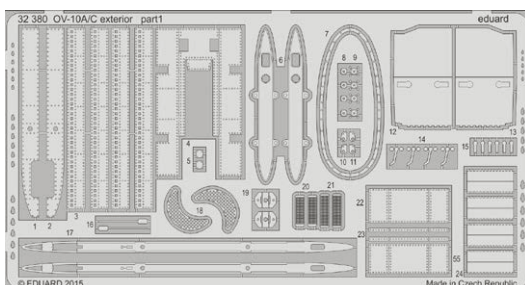

BIG3358 OV-10A/C 1/32 KITTY HAWK

- 32380 OV-10A/C exterior
- 32850 OV-10A/C
- 32381 OV-10A/C seatbelts
- JX185 OV-10A/C
- 32501 Remove Before Flight