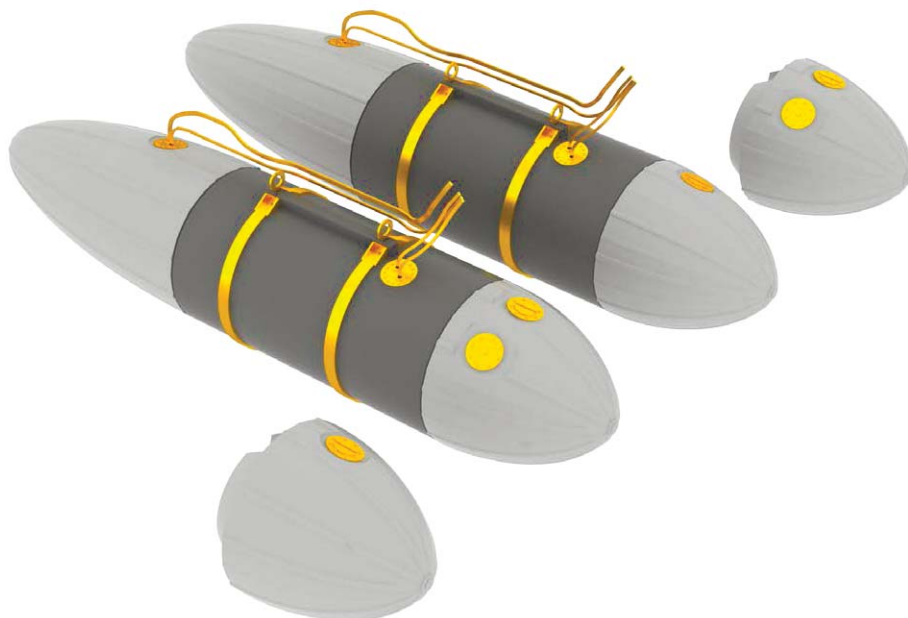

648233 US 108gal paper tanks 1/48

Подвесные топливные баки для самолетов ВВС США в масштабе 1/48.

Содержимое набора:

- Смоляные детали: 8 шт.
- Декали: Да
- Фототравление: Да
- Маски: Нет