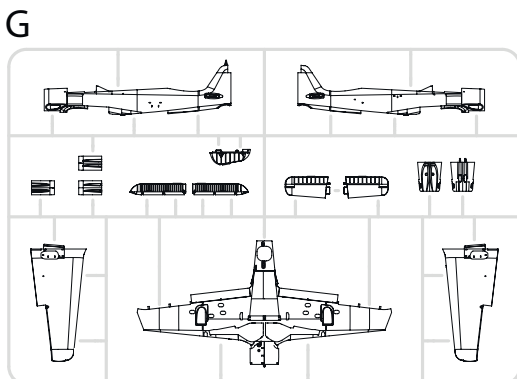

ProfiPACK edition

Модель самолета Fw 190A-5 в масштабе 1/72. Первый проект компании EDUARD в 2016-м году

БАЗОВАЯ ИНФОРМАЦИЯ:

NAME: **Fw 190A-5**
CAT. NO.: 70116
SCALE: 1/72
RANGE: ProfiPack
СОДЕРЖИМОЕ:
SPRUES: Eduard
PE-SETS: 1 color
PAINTING MASK: Yes
MARKINGS: 5
BRASSIN: No
DECALS: Eduard (No preview)

ДОПОЛНЕНИЯ:

672095 Fw 190A wheels early (Brassin)
672086 Fw 190A propeller (Brassin)
72619 Fw 190A-5 landing flaps (PE-Set)
72620 Fw 190A-5 (PE-Set)

СОДЕРЖИМОЕ