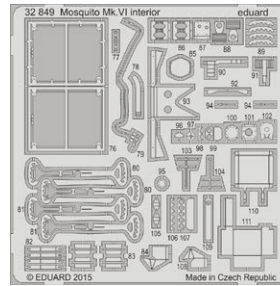

Все наборы, входящие в набор BIGSIN, Вы можете приобрести отдельно. Покупая BIGSIN, Вы экономите 30%!

- 53154 HMS QUEEN ELIZABETH 1943 pt - 1 railing and ladders
- 53155 HMS QUEEN ELIZABETH 1943 pt - 2 AA guns
- 53156 HMS QUEEN ELIZABETH 1943 pt - superstructure

**BIG3358 OV-10A/C 1/32 KITTY HAWK**

- 32380 OV-10A/C exterior
- 32850 OV-10A/C
- 32381 OV-10A/C seatbelts
- JX185 OV-10A/C
- 32501 Remove Before Flight

Я-МОДЕЛИСТ

**BIG3359 MOSQUITO Mk.VI 1/32 TAMIYA**

- 32845 Mosquito Mk.VI seatbelts
- 32379 Mosquito Mk.VI exterior
- 32849 Mosquito Mk.VI interior
- JX184 Mosquito Mk.VI