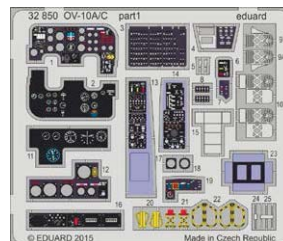

BIG3358 OV-10A/C 1/32 KITTY HAWK

- 32380 OV-10A/C exterior
- 32850 OV-10A/C
- 32381 OV-10A/C seatbelts
- JX185 OV-10A/C
- 32501 Remove Before Flight