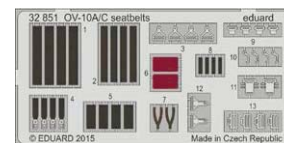

BIG3358 OV-10A/C 1/32 KITTY HAWK

- 32380 OV-10A/C exterior
- 32850 OV-10A/C
- 32381 OV-10A/C seatbelts
- JX185 OV-10A/C
- 32501 Remove Before Flight