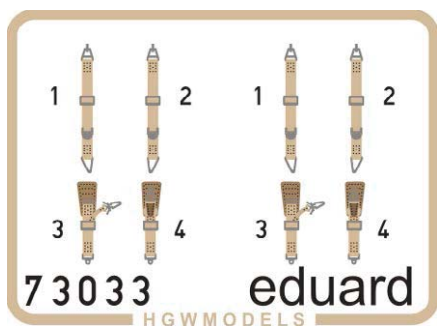

Все наборы, входящие в набор BIGSIN, Вы можете приобрести отдельно. Покупая BIGSIN, Вы экономите 30%!