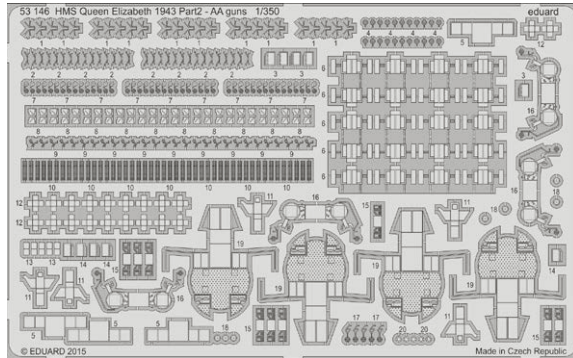

Все наборы, входящие в набор BIGSIN, Вы можете приобрести отдельно. Покупая BIGSIN, Вы экономите 30%!

- 53154 HMS QUEEN ELIZABETH 1943 pt - 1 railing and ladders
- 53155 HMS QUEEN ELIZABETH 1943 pt - 2 AA guns
- 53156 HMS QUEEN ELIZABETH 1943 pt - superstructure