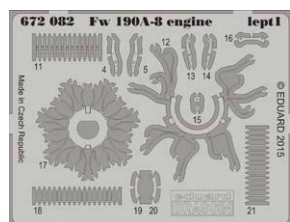

Все наборы, входящие в набор BIGSIN, Вы можете приобрести отдельно. Покупая BIGSIN, Вы экономите 30%!