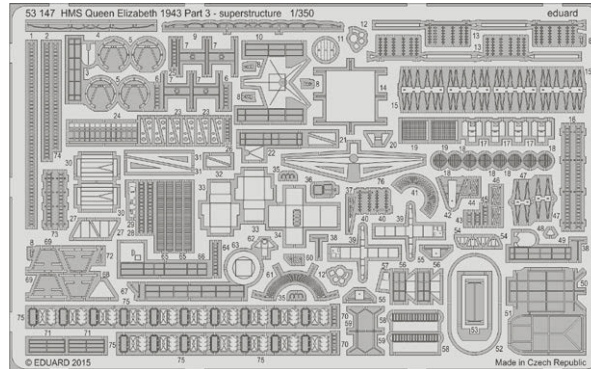

Все наборы, входящие в набор BIGSIN, Вы можете приобрести отдельно. Покупая BIGSIN, Вы экономите 30%!

- 53154 HMS QUEEN ELIZABETH 1943 pt - 1 railing and ladders
- 53155 HMS QUEEN ELIZABETH 1943 pt - 2 AA guns
- 53156 HMS QUEEN ELIZABETH 1943 pt - superstructure