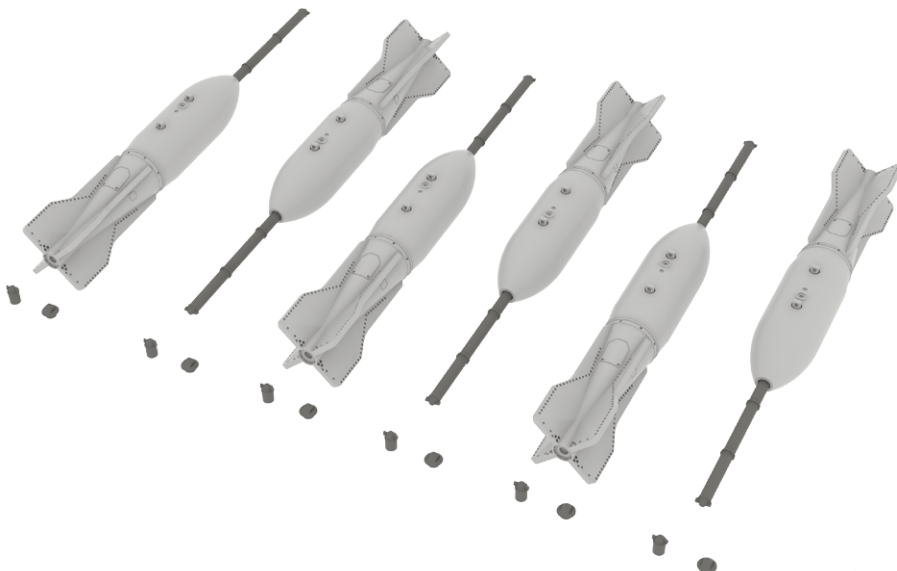

### 672091 MiG-29A exhaust nozzles 1/72 Trumpeter

Реактивные двигатели для МиГ-29А TRUMPETER в масштабе 1/72

Содержимое набора:

- Смоляные детали: 4 шт.
- Декали: Нет
- Фототравление: Да
- Маски: Нет