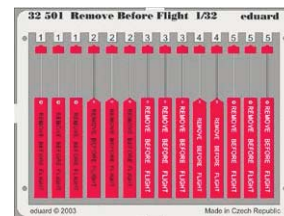

BIG3358 OV-10A/C 1/32 KITTY HAWK

- 32380 OV-10A/C exterior
- 32850 OV-10A/C
- 32381 OV-10A/C seatbelts
- JX185 OV-10A/C
- 32501 Remove Before Flight