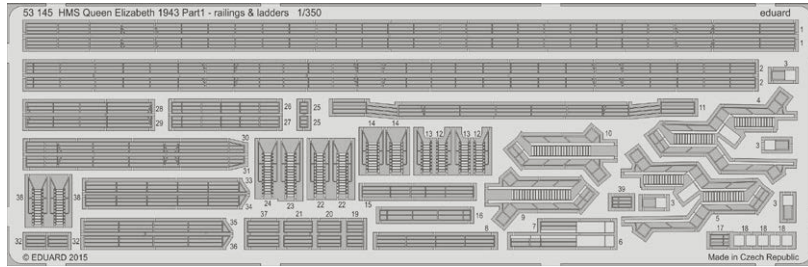

Все наборы, входящие в набор BIGSIN, Вы можете приобрести отдельно. Покупая BIGSIN, Вы экономите 30%!

- 53154 HMS QUEEN ELIZABETH 1943 pt - 1 railing and ladders
- 53155 HMS QUEEN ELIZABETH 1943 pt - 2 AA guns
- 53156 HMS QUEEN ELIZABETH 1943 pt - superstructure