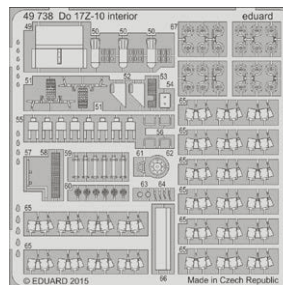

BIG49142 Do 17Z-10 1/48 ICM

- 48860 Do 17Z-10 exterior
- 48861 Do 17Z-10 landing flaps
- 49738 Do 17Z-10 interior
- EX482 Do 17Z-10