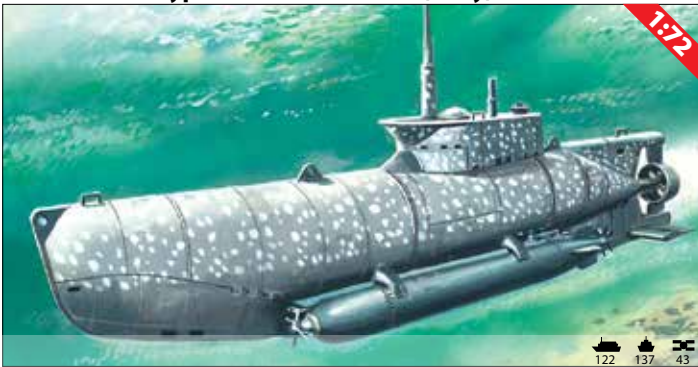

24023 Admiral Saloon

220 68 60

S.001 «König» WWI German Battleship

S.002 «Großer Kurfürst» WWI German Battleship

S.003 «Kronprinz» WWI German Battleship

S.005 «Markgraf» WWI German Battleship

S.006 U-Boat Type XXVIIB «Seehund» (early)