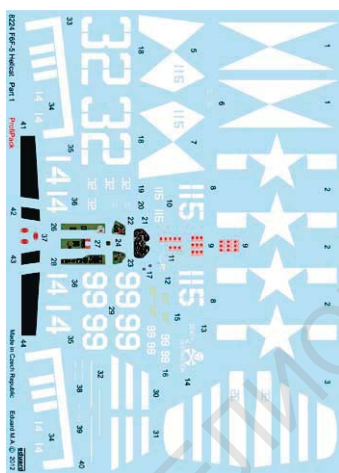

plastic parts

RP - RESIN PARTS

PE - PHOTO ETCHED
DETAIL PARTS

eduard
MASK