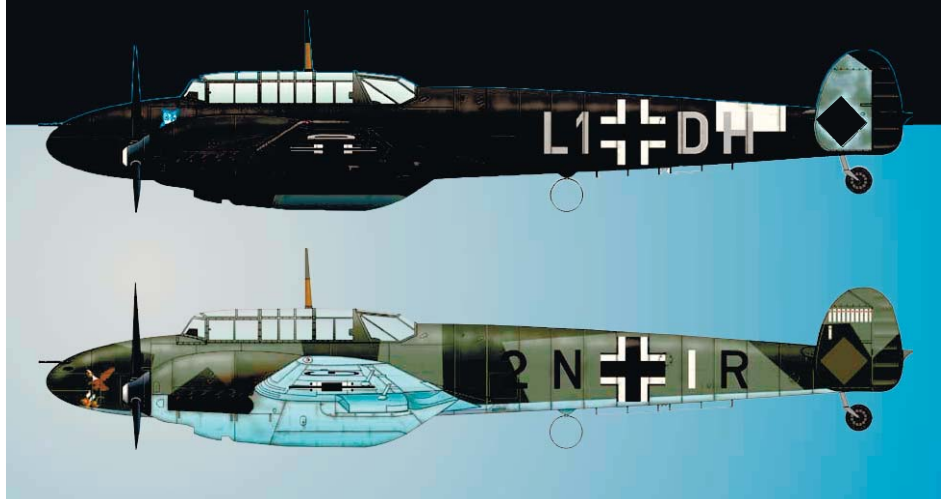

Основная информация:

Название: Bf 110C

Артикул: 7426

Масштаб: 1/72

Вид: Weekend

Содержимое комплекта:

Литники: Eduard

Фототравление: SUPERFABRIC seatbelts

Маска: нет

Маркировки: 2

Декали: Eduard

BRASSIN: нет

Дополнительные товары:

672010 Bf 110C/ D nose guns (Brassin)

672006 Bf 110C/ D wheels (Brassin)

672005 DB 601A/ N for Bf 110C/ D/E

73469 Bf 110C/ D Weekend (PE-sets)

72555 Bf 110C/ D (PE-sets)

Bf110C 1/72

WEEKEND edition