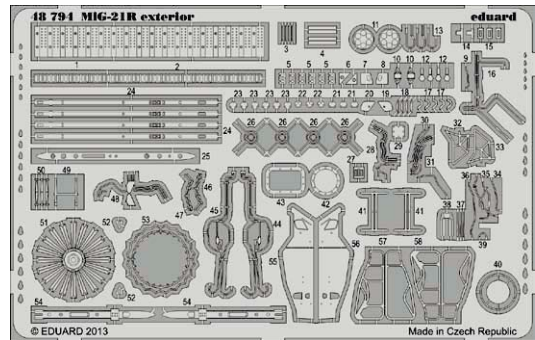

СМИДЕЛИСТ  
М-Я

**BIG3347 F-104C - PART II. 1/32 ITALERI**

- 32363 F-104C exterior
- 32820 F-104C electronic equipment
- 32822 F-104C gun bay

**BIG49113 MiG-21R 1/48 EDUARD**

- 48704 MiG-21 ladder
- 48790 MiG-21PFM accessories
- 48794 MiG-21R exterior
- EX337 MiG-21MF
- FE692 MiG-21R Weekend