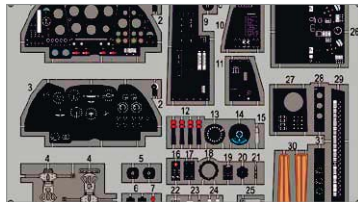

33143 Do 335B interior S.A.
1/32 HKM
(1 часть)