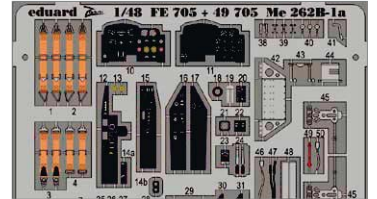

FE705 Me 262B-1a S.A.
1/48 Hobby Boss
(1 часть)