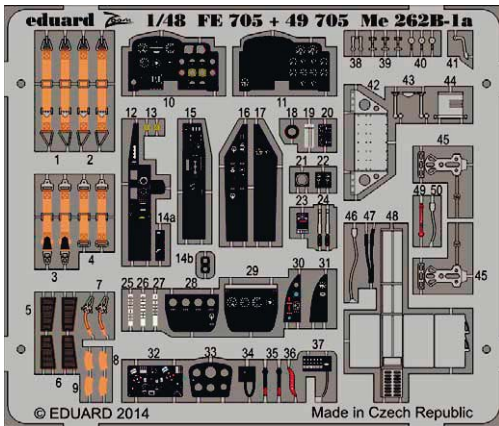

ФОТОТРАВЛЕНИЕ

ИМЛЕДОМ-Р

FE701 Whirlwind interior S.A. 1/48 Trumpeter

FE702 A-37A interior S.A. 1/48 Trumpeter

FE705 Me 262B-1a S.A. 1/48 Hobby Boss

FE704 P-61B front interior S.A. 1/48 Great Wall Hobby

FE706 F-15C MSIP II interior S.A. 1/48 Great Wall Hobby