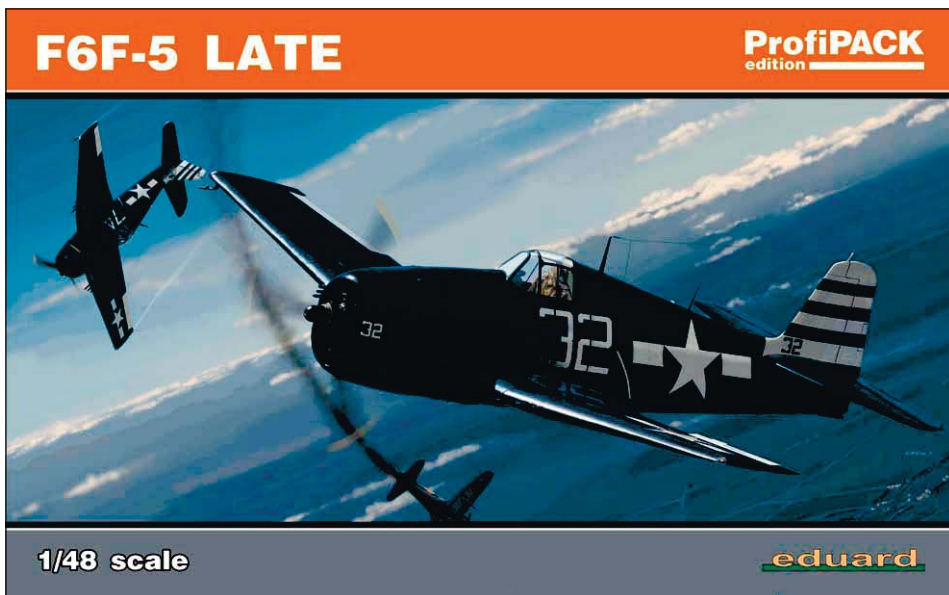

Основная информация:

Название: F6F-5 late

Артикул: 8224

Масштаб: 1/48

RANGE: ProfiPACK ПЕРЕВЫПУСК

Содержимое комплекта:

Литники: Eduard

Фототравление: 2 (1 цветное)

Маска: 1

Маркировки: 4

Декали: Eduard

BRASSIN: колеса

Дополнительные продукты:

648056 R-2800-10 engine (Brassin)

648061 HVAR rockets (Brassin)