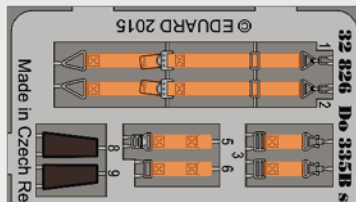

## ФОТОТРАВЛЕНИЕ

23021 Typhoon Mk.Ib wing armament  
1/24 Airfix  
(1 часть)

32825 Do 335B interior S.A.  
1/32 Hong Kong Models  
(2 части)

32826 Do 335B seatbelts  
1/32 Hong Kong Models  
(2 части)

36288 M103A1 Heavy Tank  
1/35 Dragon  
(1 часть)