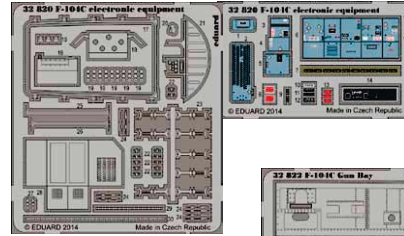

СМИДЕЛИСТ  
М-Я

**BIG3347 F-104C - PART II. 1/32 ITALERI**

- 32363 F-104C exterior
- 32820 F-104C electronic equipment
- 32822 F-104C gun bay

**BIG49113 MiG-21R 1/48 EDUARD**

- 48704 MiG-21 ladder
- 48790 MiG-21PFM accessories
- 48794 MiG-21R exterior
- EX337 MiG-21MF
- FE692 MiG-21R Weekend