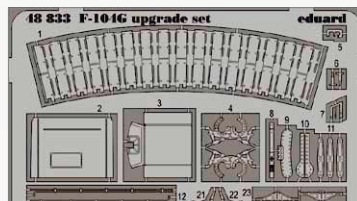

36304 BMPT Terminator  
1/35 Meng  
(1 часть)

36305 T-90A  
1/35 Meng  
(1 часть)

48830 Whirlwind exterior  
1/48 Trumpeter  
(1 часть)

48831 P-61B undercarriage  
1/48 Great Wall Hobby  
(2 части)

48832 F-15C MSIP II exterior  
1/48 Great Wall Hobby  
(1 часть)