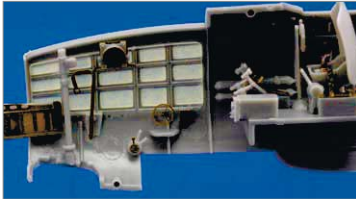

## ФОТОТРАВЛЕНИЕ

49704 P-61B front interior S.A.  
1/48 Great Wall Hobby  
(2 части)

49705 Me 262B-1a S.A.  
1/48 Hobby Boss  
(2 части)

49706 F-15C MSIP II S.A.  
1/48 Great Wall Hobby  
(2 части)

FE701 Whirlwind interior S.A.  
1/48 Trumpeter  
(1 часть)