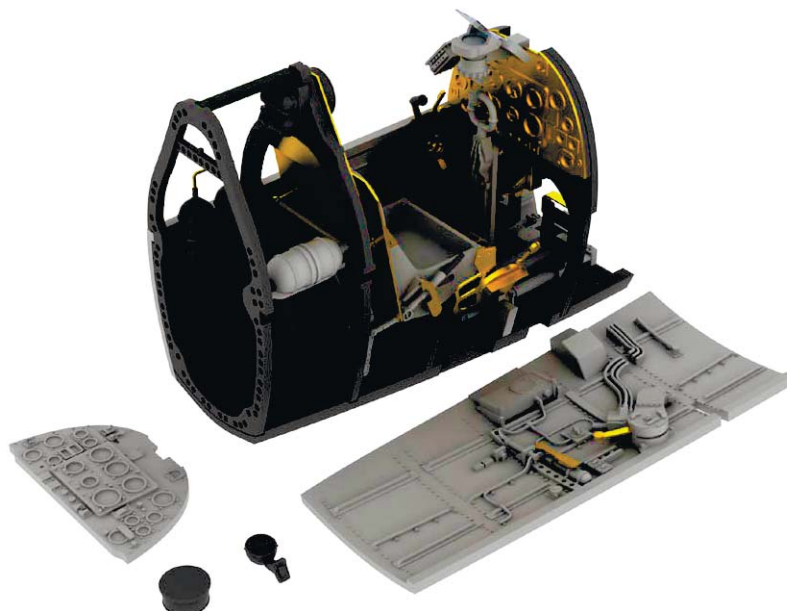

Набор деталей для сборки кабины Airfix Spitfire Mk.V в масштабе 1/48. В набор входят пол, кресло, бронеспинка, приборная панель, три переборки, кислородные баллоны и много других деталей.