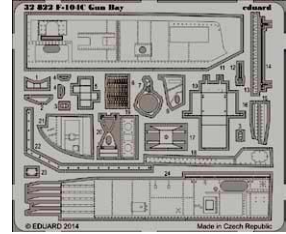

СМИДЕЛИСТ  
М-Я

**BIG3347 F-104C - PART II. 1/32 ITALERI**

- 32363 F-104C exterior
- 32820 F-104C electronic equipment
- 32822 F-104C gun bay

**BIG49113 MiG-21R 1/48 EDUARD**

- 48704 MiG-21 ladder
- 48790 MiG-21PFM accessories
- 48794 MiG-21R exterior
- EX337 MiG-21MF
- FE692 MiG-21R Weekend