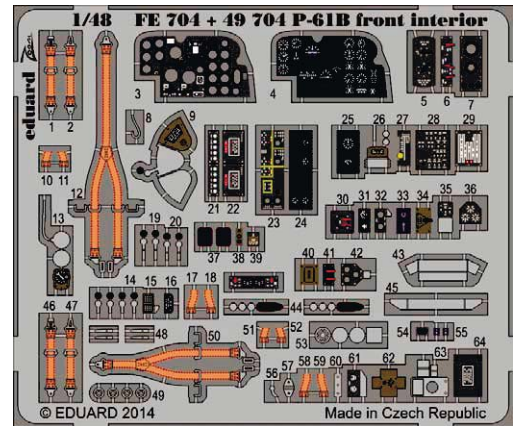

ФОТОТРАВЛЕНИЕ

ИМЛЕДОМ-Р

FE701 Whirlwind interior S.A. 1/48 Trumpeter

FE702 A-37A interior S.A. 1/48 Trumpeter

FE705 Me 262B-1a S.A. 1/48 Hobby Boss

FE704 P-61B front interior S.A. 1/48 Great Wall Hobby

FE706 F-15C MSIP II interior S.A. 1/48 Great Wall Hobby