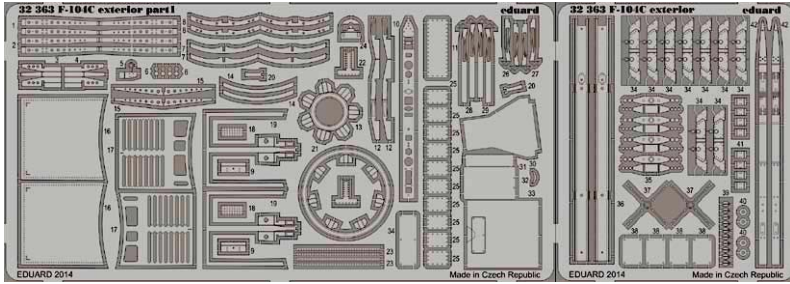

СМИДЕЛИСТ  
М-Я

**BIG3347 F-104C - PART II. 1/32 ITALERI**

- 32363 F-104C exterior
- 32820 F-104C electronic equipment
- 32822 F-104C gun bay

**BIG49113 MiG-21R 1/48 EDUARD**

- 48704 MiG-21 ladder
- 48790 MiG-21PFM accessories
- 48794 MiG-21R exterior
- EX337 MiG-21MF
- FE692 MiG-21R Weekend