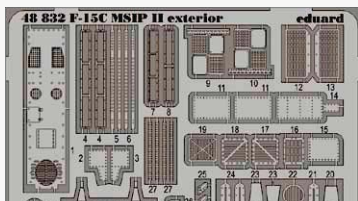

36304 BMPT Terminator  
1/35 Meng  
(1 часть)

36305 T-90A  
1/35 Meng  
(1 часть)

48830 Whirlwind exterior  
1/48 Trumpeter  
(1 часть)

48831 P-61B undercarriage  
1/48 Great Wall Hobby  
(2 части)

48832 F-15C MSIP II exterior  
1/48 Great Wall Hobby  
(1 часть)