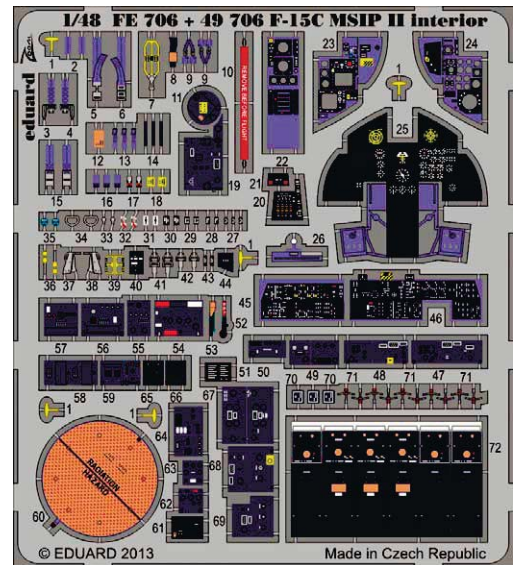

ФОТОТРАВЛЕНИЕ

ИМЛЕДОМ-Р

FE701 Whirlwind interior S.A. 1/48 Trumpeter

FE702 A-37A interior S.A. 1/48 Trumpeter

FE705 Me 262B-1a S.A. 1/48 Hobby Boss

FE704 P-61B front interior S.A. 1/48 Great Wall Hobby

FE706 F-15C MSIP II interior S.A. 1/48 Great Wall Hobby