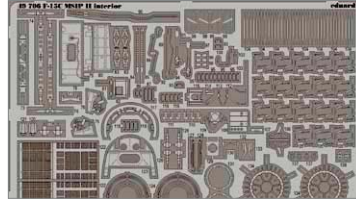

## ФОТОТРАВЛЕНИЕ

49704 P-61B front interior S.A.  
1/48 Great Wall Hobby  
(2 части)

49705 Me 262B-1a S.A.  
1/48 Hobby Boss  
(2 части)

49706 F-15C MSIP II S.A.  
1/48 Great Wall Hobby  
(2 части)

FE701 Whirlwind interior S.A.  
1/48 Trumpeter  
(1 часть)