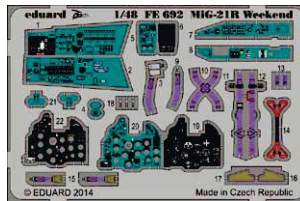

СМИДЕЛИСТ  
М-Я

**BIG3347 F-104C - PART II. 1/32 ITALERI**

- 32363 F-104C exterior
- 32820 F-104C electronic equipment
- 32822 F-104C gun bay

**BIG49113 MiG-21R 1/48 EDUARD**

- 48704 MiG-21 ladder
- 48790 MiG-21PFM accessories
- 48794 MiG-21R exterior
- EX337 MiG-21MF
- FE692 MiG-21R Weekend