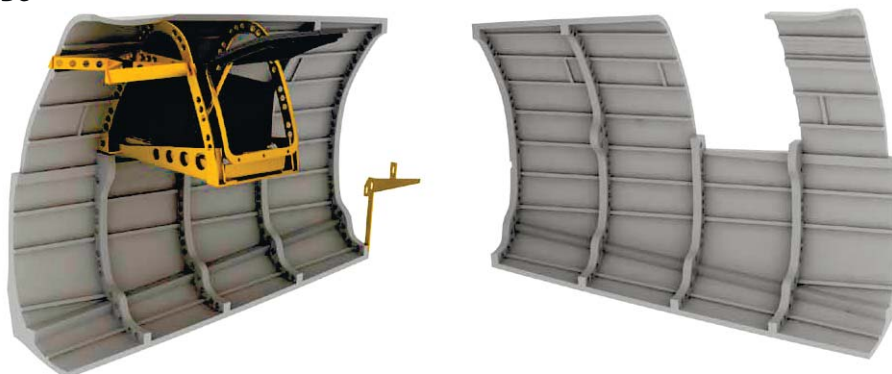

Радиооборудование Airfix Spitfire Mk.V в масштабе 1/48. В набор входит непосредственно блок радиооборудования, детали крепления, лючок для обслуживания и множество других деталей.

Бомбы M117 (ранняя версия). В комплекте 6 бомб.