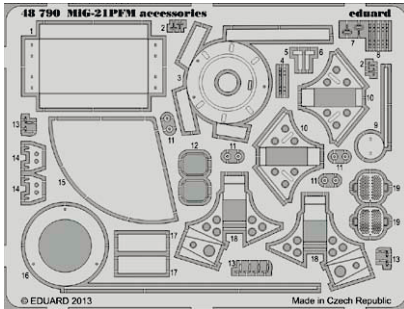

СМИДЕЛИСТ  
М-Я

**BIG3347 F-104C - PART II. 1/32 ITALERI**

- 32363 F-104C exterior
- 32820 F-104C electronic equipment
- 32822 F-104C gun bay

**BIG49113 MiG-21R 1/48 EDUARD**

- 48704 MiG-21 ladder
- 48790 MiG-21PFM accessories
- 48794 MiG-21R exterior
- EX337 MiG-21MF
- FE692 MiG-21R Weekend