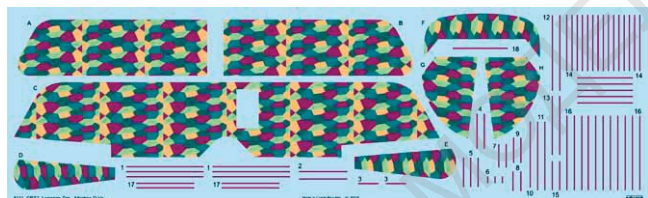

## Содержимое комплекта:

Литники: Eduard

Фототравление: 1

Маска: 1

Маркировки: 4

BRASSIN: нет

Декали: Eduard

kit parts