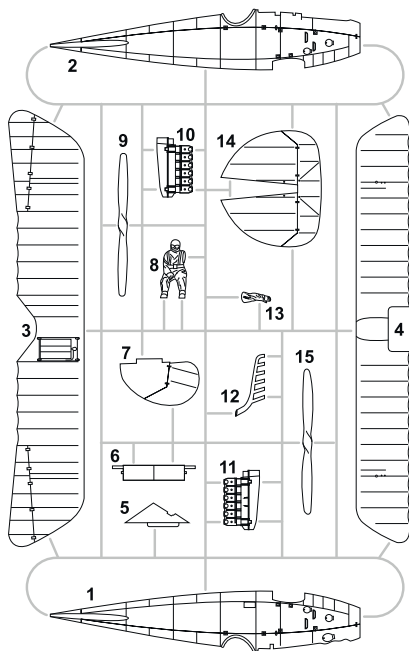

Albatros D.Va

ProfiPACK
edition

1/48 scale

eduard

Основная информация:

Название: Albatros D.Va

Артикул: 8111

Масштаб: 1/48

Вид: ProfiPACK

Содержимое комплекта:

Литники: Eduard

Фототравление: 1

Маска: 1

Маркировки: 4

BRASSIN: нет

Декали: Eduard

kit parts