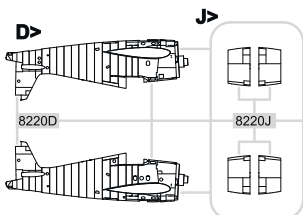

Маска: 1

Маркировки: 4

Декали: Eduard

BRASSIN: колеса

**Дополнительные продукты:**

648056 R-2800-10 engine (Brassin)

648061 HVAR rockets (Brassin)

plastic parts