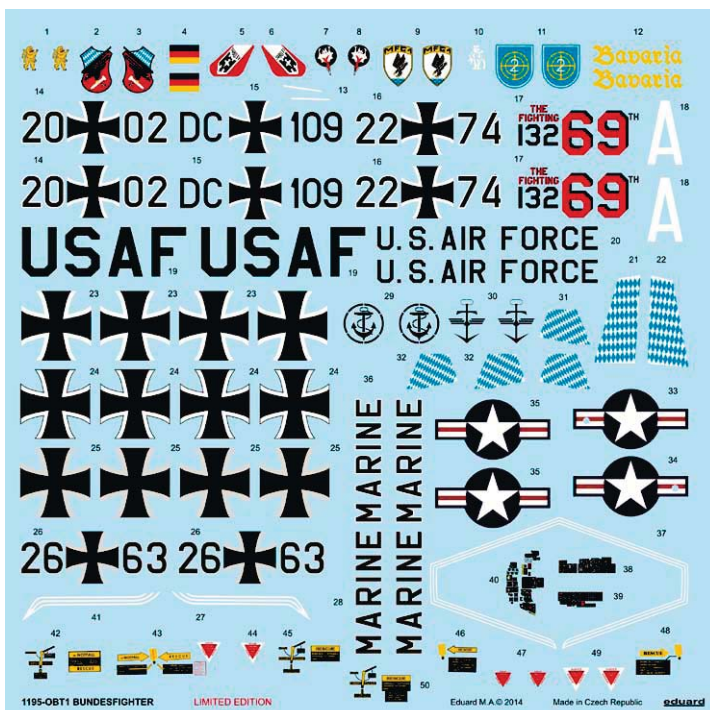

BUNDESFIGHTER 1/48

eduard
LIMITED EDITION

Основная информация:

Название: F-104G

Артикул: 1195

Масштаб: 1/48

Вид: Limited edition

Содержимое комплекта:

Литники: Hasegawa

Фототравление: 2 (1 цветное)

Маска: 1

Маркировки: 5

BRASSIN: 2 кресла (2 types)

Декали: Cartograf, тех. надписи Eduard

Дополнительные товары:

648174 F-104 exhaust nozzle early (Brassin)

648175 F-104 exhaust nozzle late (Brassin)

648176 F-104 undercarriage wheels early

648181 F-104 undercarriage wheels late

48833 F-104G upgrade set (PE-set)

49072 F-104G seatbelts FABRIC (PE-set)

49073 F-104G seatbelts SUPERFABRIC

kit parts