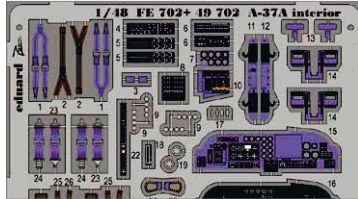

FE702 A-37A interior S.A.
1/48 Trumpeter
(1 часть)