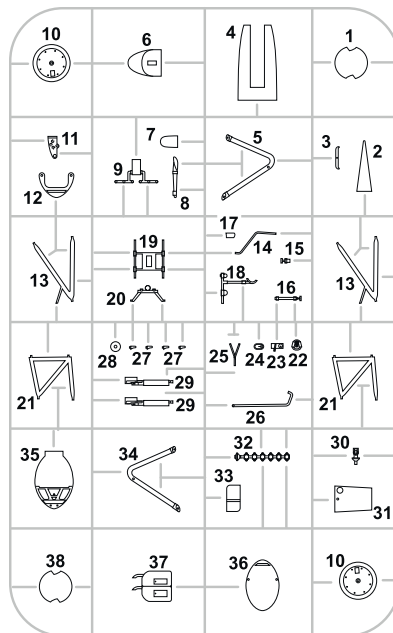

## Основная информация:

Название: Albatros D.Va

Артикул: 8111

Масштаб: 1/48

Вид: ProfiPACK

## Содержимое комплекта:

Литники: Eduard

Фототравление: 1

Маска: 1

Маркировки: 4

BRASSIN: нет

Декали: Eduard

kit parts