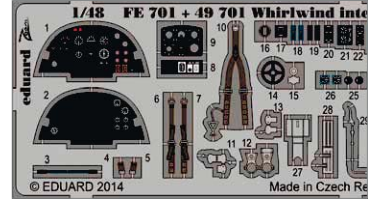

## ФОТОТРАВЛЕНИЕ

49704 P-61B front interior S.A.  
1/48 Great Wall Hobby  
(2 части)

49705 Me 262B-1a S.A.  
1/48 Hobby Boss  
(2 части)

49706 F-15C MSIP II S.A.  
1/48 Great Wall Hobby  
(2 части)

FE701 Whirlwind interior S.A.  
1/48 Trumpeter  
(1 часть)