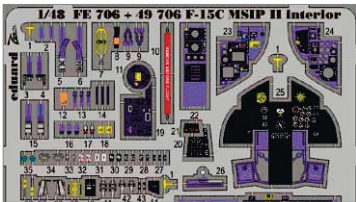

FE700 DB-3F/II-4 S.A.  
1/48 Xuntong Model  
(1 часть)

FE702 A-37A interior S.A.  
1/48 Trumpeter  
(1 часть)

FE704 P-61B front interior S.A.  
1/48 Great Wall Hobby  
(1 часть)

FE705 Me 262B-1a S.A.  
1/48 Hobby Boss  
(1 часть)