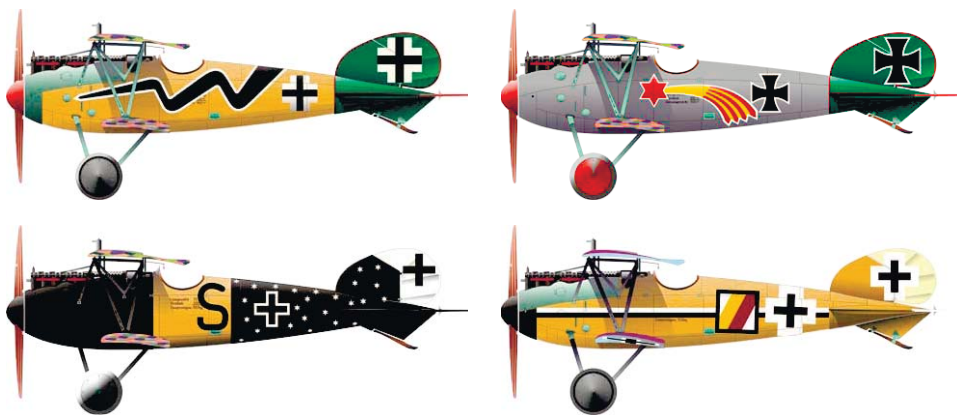

## Содержимое комплекта:

Литники: Eduard

Фототравление: 1

Маска: 1

Маркировки: 4

BRASSIN: нет

Декали: Eduard

kit parts